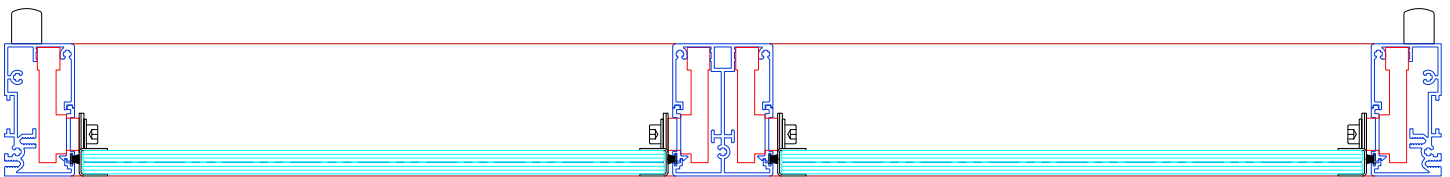

390

Höhe Element min. 550mm

Getriebe Fz91 von GEZE
 Angriff verdeckt
 Elemente bis 3m² Fensterfläche mit einem Antrieb

Getriebe auf dem Seitenpfosten montiert
 Position frei wählbar.
 Dargestellt: Getriebe von innen links

Drehkurbel
 wahlweise fest oder abnehmbar

Bei Doppelementen:
 1x Getriebe rechts + 1x Getriebe links

FIEGER
Lamellenfenster

FIEGER GANZGLAS LAMELLENFENSTER

FIEGER
Lamellenfenster

FIEGER GANZGLAS LAMELLENFENSTER