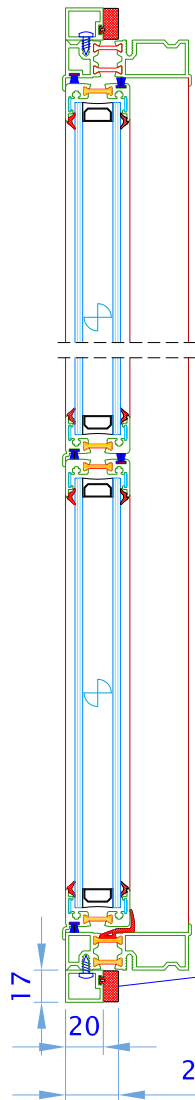

Einspannrahmen 17x28mm für PR-Fassaden
 Aufdopplung in jeder Dicke lieferbar
 Dargestellt:
 mit Aufdopplung 17x8mm aus EPDM

Auf der Aue 10
 69488 Birkenau
 Tel. 06201/84434-0
 Fax 06201/84434-19
 www.lamellenfenster.com

FLW 24
Aufdopplung 17x8mm
Einspannrahmen 17x20mm
Thomas Fieger 24.11.2012
Blatt:7 A4 Maßstab: 1:4

Einspannrahmen 17x28mm für PR-Fassaden
 Aufdopplung in jeder Dicke lieferbar
 Dargestellt:
 mit Aufdopplung 17x8mm aus EPDM

Auf der Aue 10
 69488 Birkenau
 Tel. 06201/84434-0
 Fax 06201/84434-19
 www.lamellenfenster.com

FLW 24
Aufdopplung 17x8mm
Einspannrahmen 17x20mm
Thomas Fieger 24.11.2012
Blatt:7 A4 Maßstab: 1:4