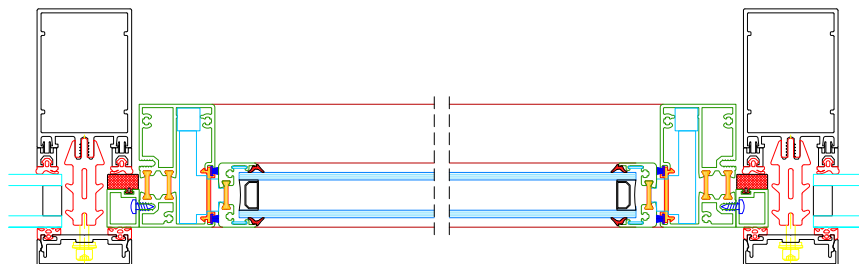

Einspannrahmen 17x28mm für PR-Fassaden
 Aufdopplung in jeder Dicke lieferbar
 Dargestellt:
 mit Aufdopplung 17x8mm aus EPDM

Auf der Aue 10
 69488 Birkenau
 Tel. 06201/84434-0
 Fax 06201/84434-19
 www.lamellenfenster.com

FLW 24
Aufdopplung 17x8mm
Einspannrahmen 17x20mm
Thomas Fieger 24.11.2012
Blatt:7 A4 Maßstab: 1:4

Einspannrahmen 17x28mm für PR-Fassaden
 Aufdopplung in jeder Dicke lieferbar
 Dargestellt:
 mit Aufdopplung 17x8mm aus EPDM