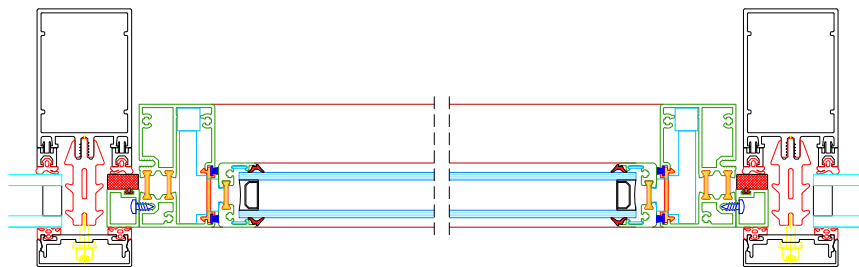

Einspannrahmen 17x28mm für PR-Fassaden
 Aufdopplung in jeder Dicke lieferbar
 Dargestellt:
 mit Aufdopplung 17x8mm aus EPDM

Auf der Aue 10
 69488 Birkenau
 Tel. 06201/84434-0
 Fax 06201/84434-19
 www.lamellenfenster.com

FLW 24
Aufdopplung 17x8mm
Einspannrahmen 17x20mm
Thomas Fieger 24.11.2012
Blatt:7 A4 Maßstab: 1:4

Einspannrahmen 17x28mm für PR-Fassaden
 Aufdopplung in jeder Dicke lieferbar
 Dargestellt:
 mit Aufdopplung 17x8mm aus EPDM

Auf der Aue 10
 69488 Birkenau
 Tel. 06201/84434-0
 Fax 06201/84434-19
 www.lamellenfenster.com

FLW 24
Aufdopplung 17x8mm
Einspannrahmen 17x20mm
Thomas Fieger 24.11.2012
Blatt:7 A4 Maßstab: 1:4