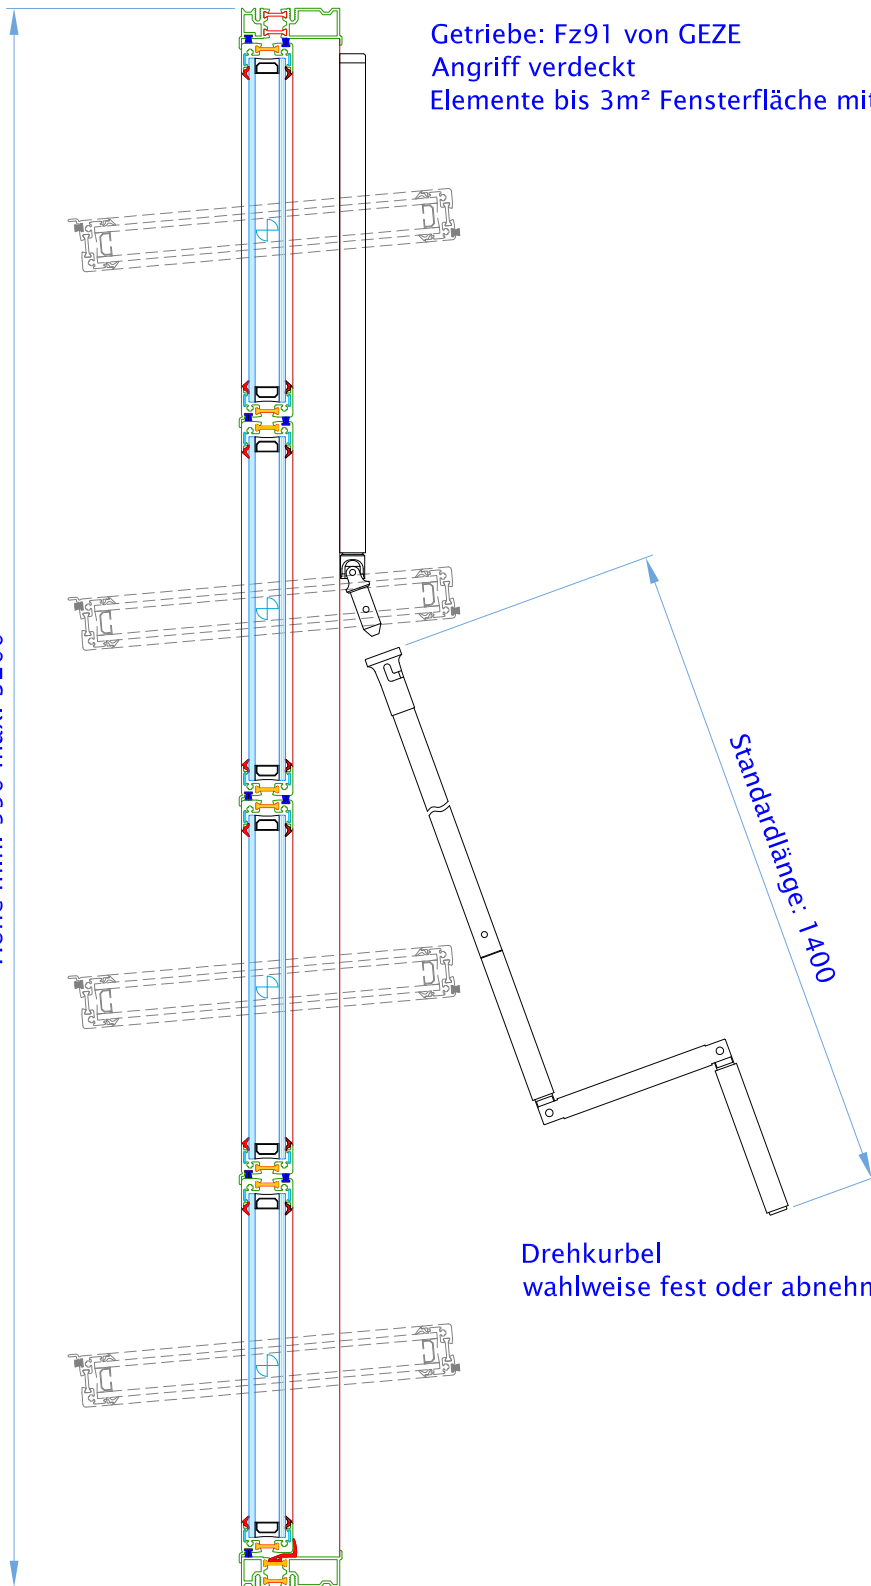

Höhe min: 550 max: 3200

Getriebe: Fz91 von GEZE
Angriff verdeckt
Elemente bis 3m² Fensterfläche mit einem Antrieb

Drehkurbel
wahlweise fest oder abnehmbar

Getriebe auf dem Seitenpfosten montiert
Position frei wählbar.
Dargestellt: Getriebe von innen rechts