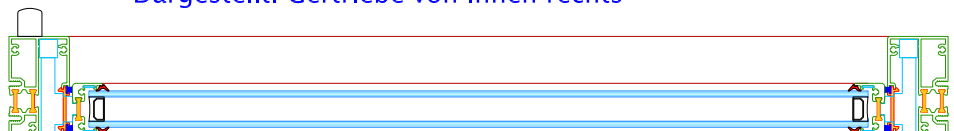

Höhe min: 550 max: 3200

Getriebe: Fz91 von GEZE
Angriff verdeckt
Elemente bis 3m² Fensterfläche mit einem Antrieb

Drehkurbel
wahlweise fest oder abnehmbar

Getriebe auf dem Seitenpfosten montiert
Position frei wählbar.
Dargestellt: Getriebe von innen rechts