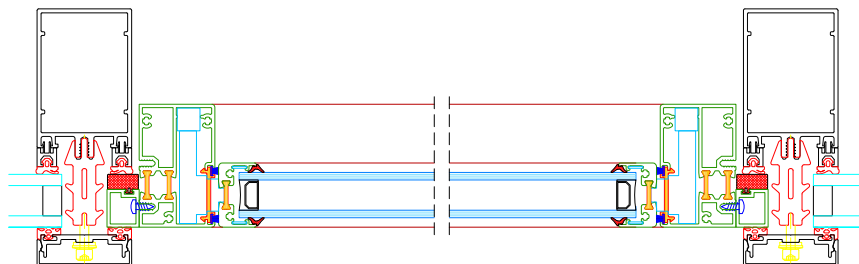

Einspannrahmen 17x28mm für PR-Fassaden  
 Aufdopplung in jeder Dicke lieferbar  
 Dargestellt:  
 mit Aufdopplung 17x8mm aus EPDM

28 (variabel, 20 - 65mm)

Auf der Aue 10  
 69488 Birkenau  
 Tel. 06201/84434-0  
 Fax 06201/84434-19  
 www.lamellenfenster.com

FLW 24
Aufdopplung 17x8mm
Einspannrahmen 17x20mm
Thomas Fieger 24.11.2012
Blatt:7 A4 Maßstab: 1:4

**FIEGER**  
Lamellenfenster

**FIEGER**

FIEGER LAMELLENFENSTER WÄRMEGEDÄMMT