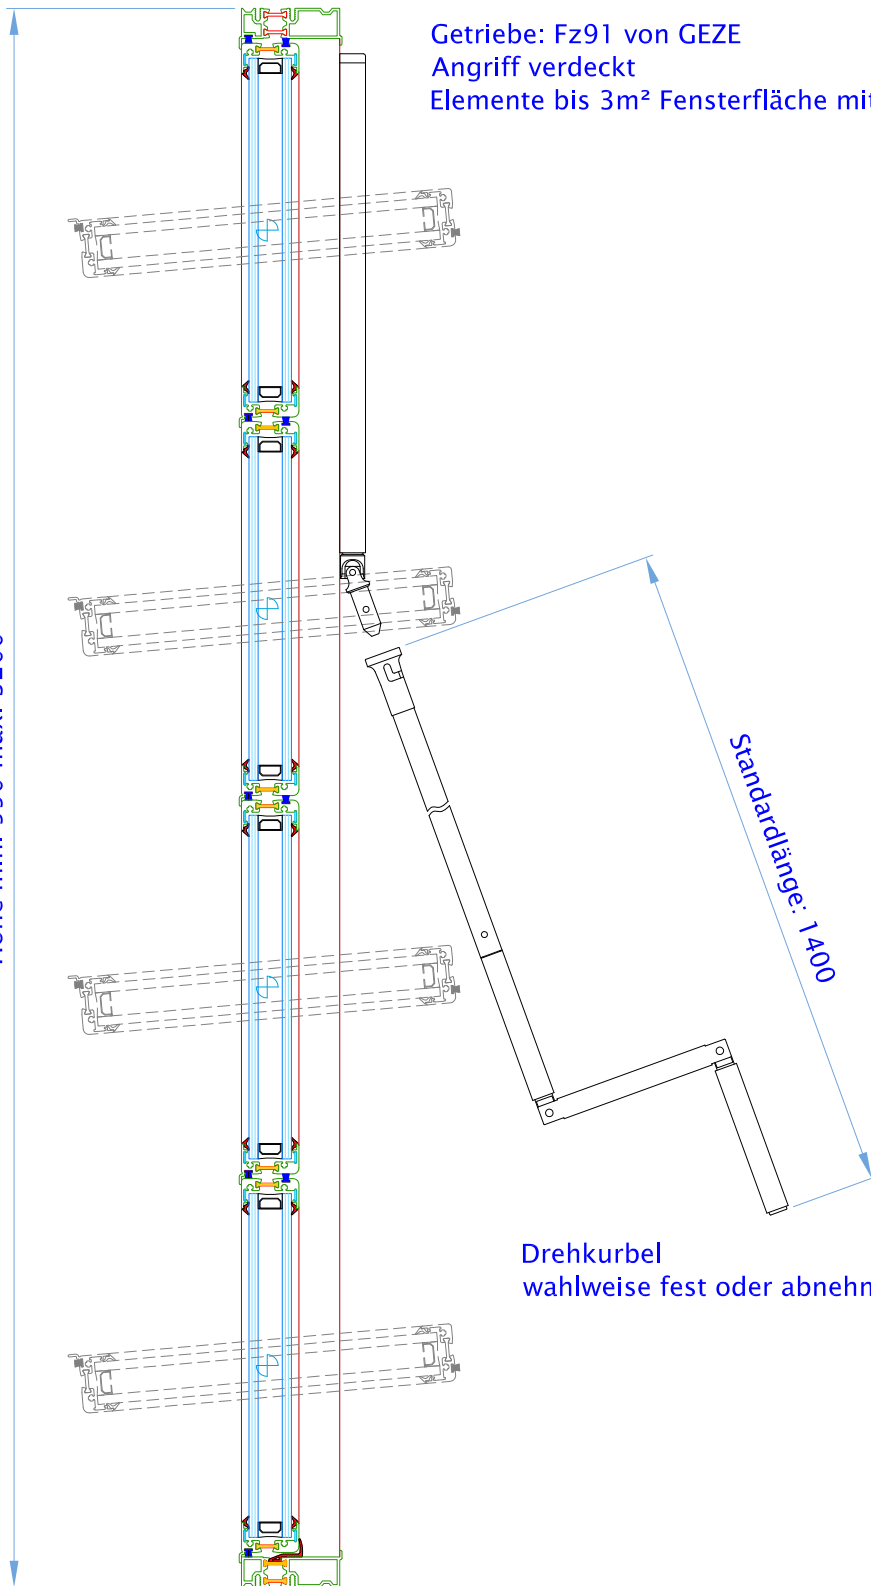

Höhe min: 550 max: 3200

Getriebe: Fz91 von GEZE
Angriff verdeckt
Elemente bis 3m² Fensterfläche mit einem Antrieb

Standardlänge: 1400

Drehkurbel
wahlweise fest oder abnehmbar

Getriebe auf dem Seitenpfosten montiert
Position frei wählbar.
Dargestellt: Getriebe von innen rechts