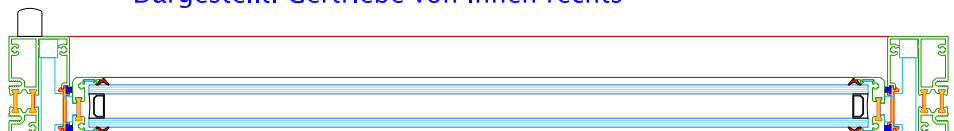

Höhe min: 550 max: 3200

Getriebe: Fz91 von GEZE
Angriff verdeckt
Elemente bis 3m² Fensterfläche mit einem Antrieb

Standardlänge: 1400

Drehkurbel
wahlweise fest oder abnehmbar

Getriebe auf dem Seitenpfosten montiert
Position frei wählbar.
Dargestellt: Getriebe von innen rechts