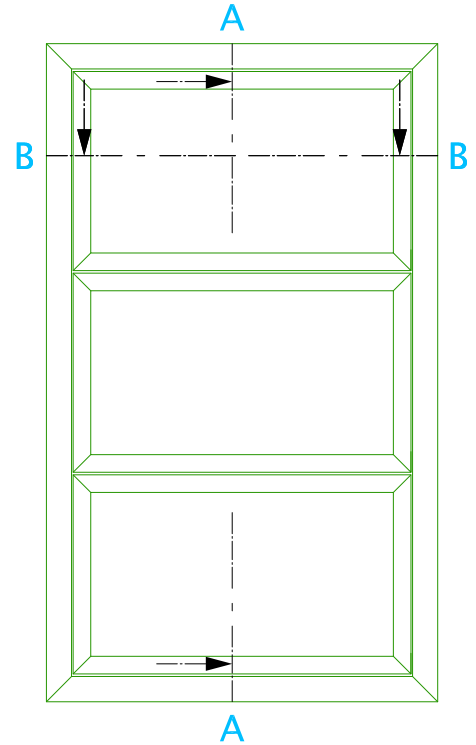

Höhe min: 550 max: 3200

A-A

Getriebe: Fz91 von GEZE
Angriff verdeckt
Elemente bis 3m² Fensterfläche mit einem Antrieb

Standardlänge: 1400

Drehkurbel
wahlweise fest oder abnehmbar

Getriebe auf dem Seitenpfosten montiert
Position frei wählbar.
Dargestellt: Getriebe von innen links

B-B