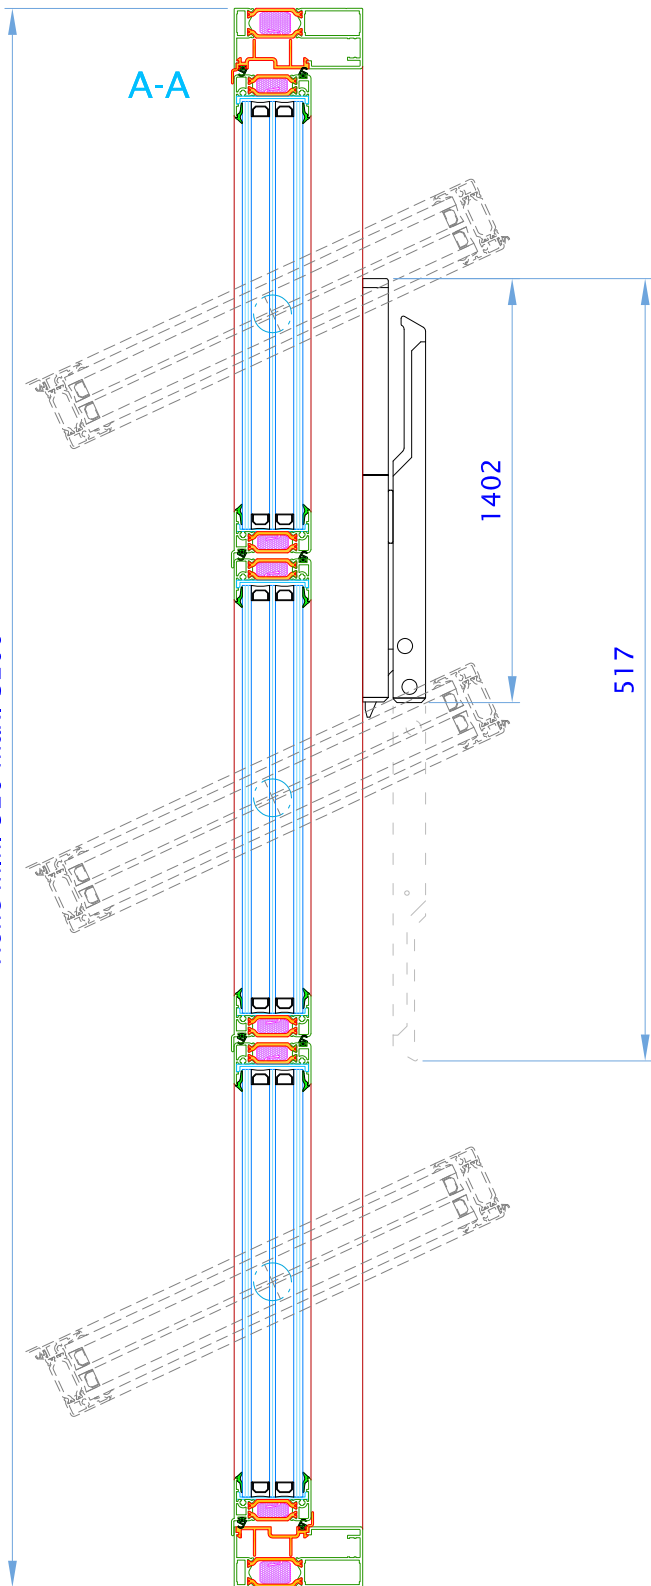

Höhe min: 520 max: 3200

Handhebel: OL90 von GEZE
Angriff verdeckt
Elemente bis 3m² Fensterfläche mit einem Antrieb

Handhebel auf dem Seitenpfosten montiert
Position frei wählbar.
Dargestellt: Handhebel von innen links