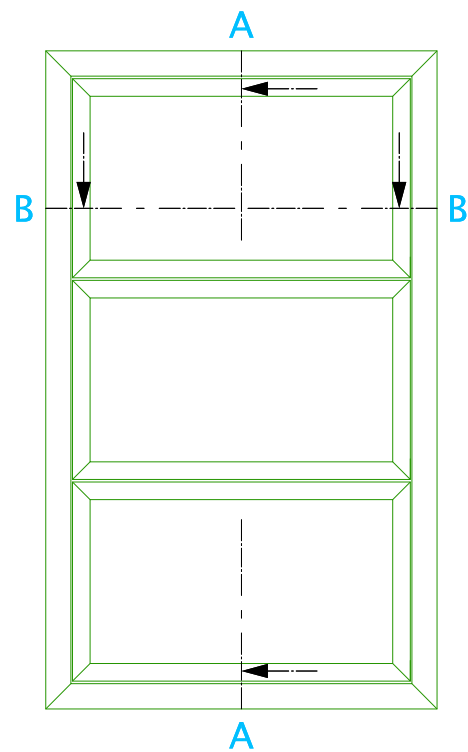

Höhe min: 520 max: 3200

Handhebel: OL90 von GEZE
Angriff verdeckt
Elemente bis 3m² Fensterfläche mit einem Antrieb

Handhebel auf dem Seitenpfosten montiert
Position frei wählbar.
Dargestellt: Handhebel von innen links