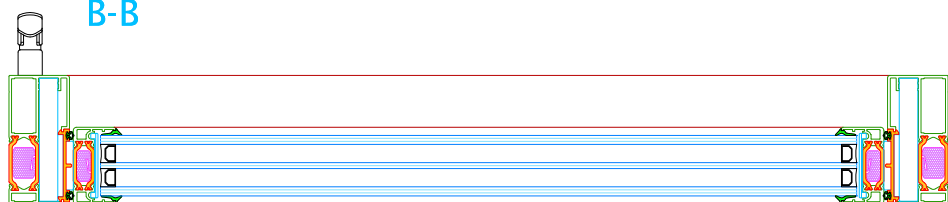

Handhebel auf dem Seitenpfosten montiert
Position frei wählbar.
Dargestellt: Handhebel von innen links

B-B