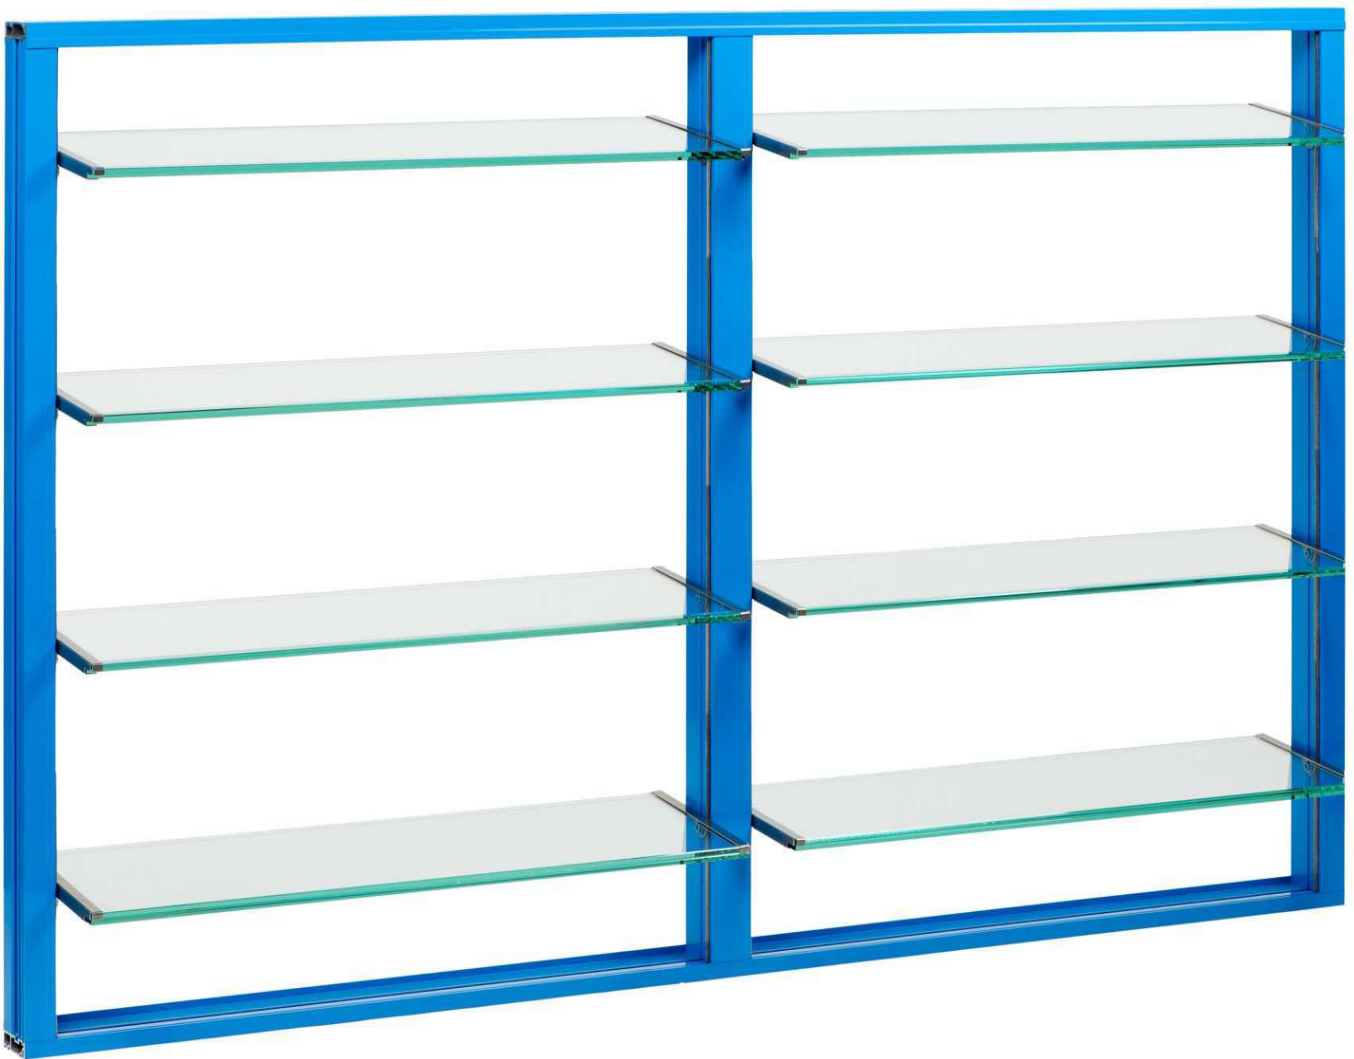

Elementhöhe bis 1600mm

 <b>FIEGER</b> Lamellenfenster <a href="http://www.lamellenfenster.com">www.lamellenfenster.com</a>	Auf der Aue 10 69488 Birkenau Tel. 06201/84434-0 Fax 06201/84434-19	FGL SmoTec LG/Stufe Doppелеlement VSG aus 2x 6mm ESG Thomas Fieger 25.09.2012
		Blatt: 2 A4 Maßstab: 1:4

**FIEGER**  
Lamellenfenster

FIEGER GANZGLAS LAMELLENFENSTER

**FIEGER**  
Lamellenfenster

FIEGER GANZGLAS LAMELLENFENSTER