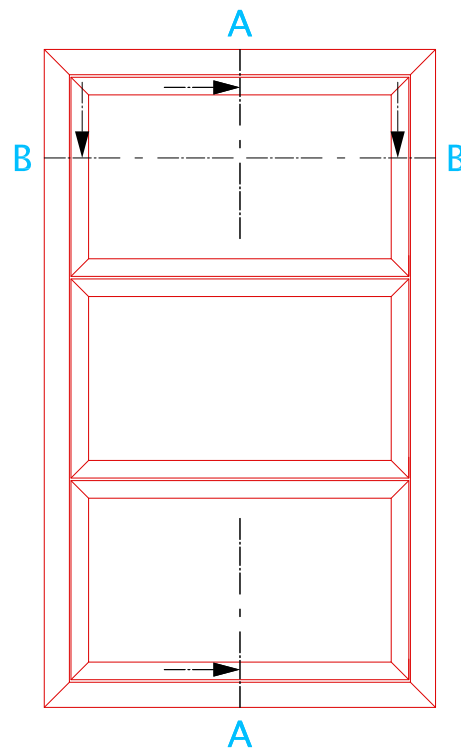

Höhe min: 260 max: 3200

Lamellenantrieb WSS 24V

Angriff verdeckt

Nr. 60000415 500N

Nr. 60000413 1200N

Nennspannung: 24V DC

Stromaufnahme: 0,65 A

Laufzeit: 47 Sek. 100% öffnen/schließen

Schutzart: IP 54

Elemente bis 3m<sup>2</sup> Fensterfläche mit einem Antrieb

Dargestellt:

Antrieb oben mit Zuleitung von oben

(Antrieb unten spiegelbildlich)

Antrieb auf dem Seitenpfosten montiert

Position frei wählbar.

Thomas Fieger 25.09.2012  
Blatt:3 A4 Maßstab: 1:5

**FIEGER**  
Lamellenfenster

FUEU 40

**FIEGER**  
Lamellenfenster

FEU 40