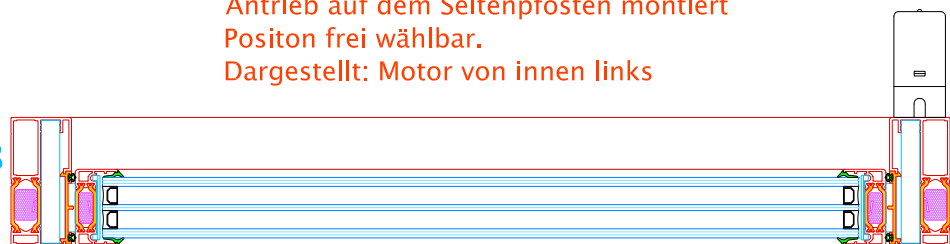

Höhe min: 260 max: 3200

Lamellenantrieb WSS 24V

Angriff verdeckt

Nr. 60000415 500N

Nr. 60000413 1200N

Nennspannung: 24V DC

Stromaufnahme: 0,65 A

Laufzeit: 47 Sek. 100% öffnen/schließen

Schutzart: IP 54

Elemente bis 3m<sup>2</sup> Fensterfläche mit einem Antrieb

Dargestellt:

Antrieb oben mit Zuleitung von oben

(Antrieb unten spiegelbildlich)

Antrieb auf dem Seitenpfosten montiert

Position frei wählbar.

Dargestellt: Motor von innen links

B-B

**F**  
**FIEGER**  
Lamellenfenster

Auf der Aue 10  
69488 Birkenau  
Tel. 06201/84434-0  
Fax 06201/84434-19  
www.lamellenfenster.com

FLW 40 Smotec  
Antrieb: WSS 24V