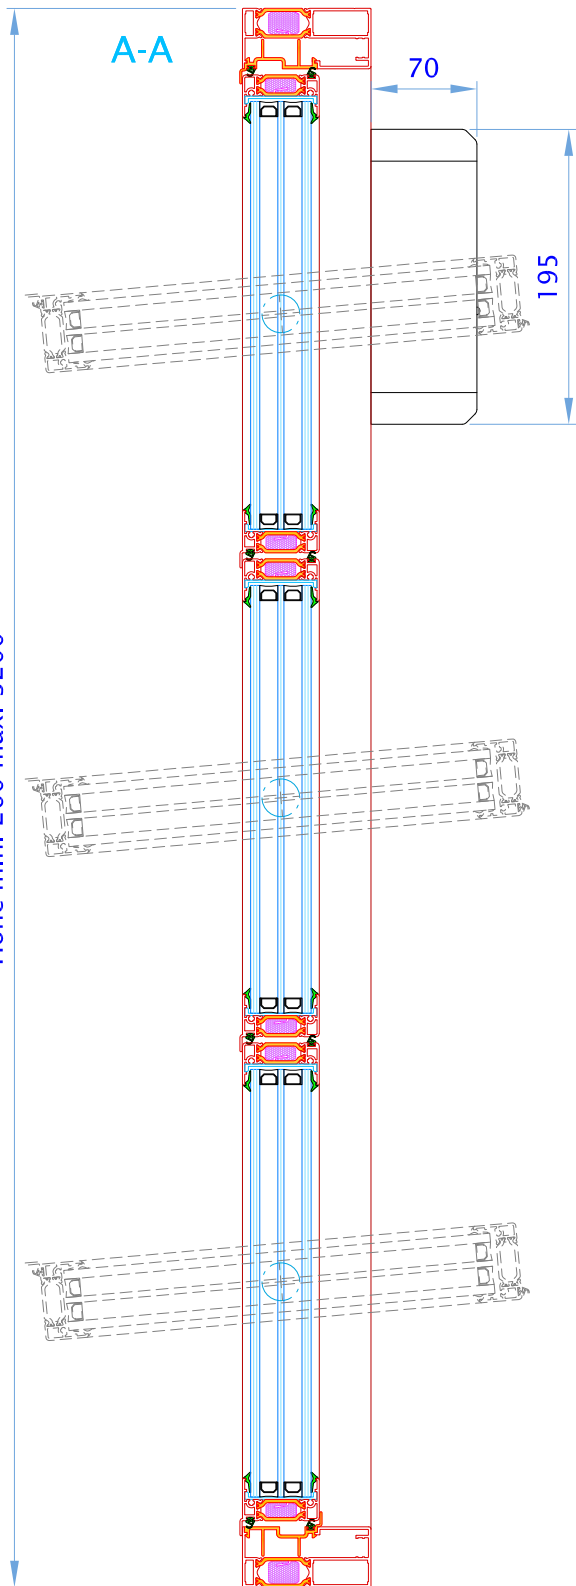

Höhe min: 260 max: 3200

Lamellenantrieb WSS 24V

Angriff verdeckt

Nr. 60000415 500N

Nr. 60000413 1200N

Nennspannung: 24V DC

Stromaufnahme: 0,65 A

Laufzeit: 47 Sek. 100% öffnen/schließen

Schutzart: IP 54

Elemente bis 3m<sup>2</sup> Fensterfläche mit einem Antrieb

Dargestellt:

Antrieb oben mit Zuleitung von oben

(Antrieb unten spiegelbildlich)

Antrieb auf dem Seitenpfosten montiert

Position frei wählbar.

Thomas Fieger 25.09.2012  
Blatt:3 A4 Maßstab: 1:5

**FIEGER**  
Lamellenfenster

FUEU 40

**FIEGER**  
Lamellenfenster

FEU 40