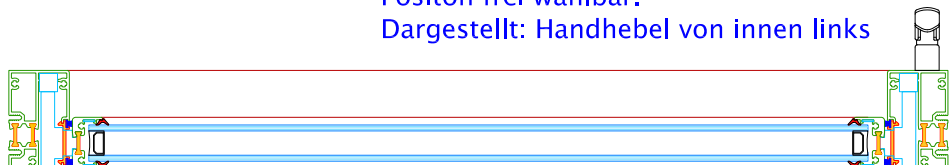

Höhe min: 520 max: 3200

Handhebel: OL90 von GEZE  
Angriff verdeckt  
Elemente bis 3m<sup>2</sup> Fensterfläche mit einem Antrieb

Handhebel auf dem Seitenpfosten montiert  
Position frei wählbar.  
Dargestellt: Handhebel von innen links