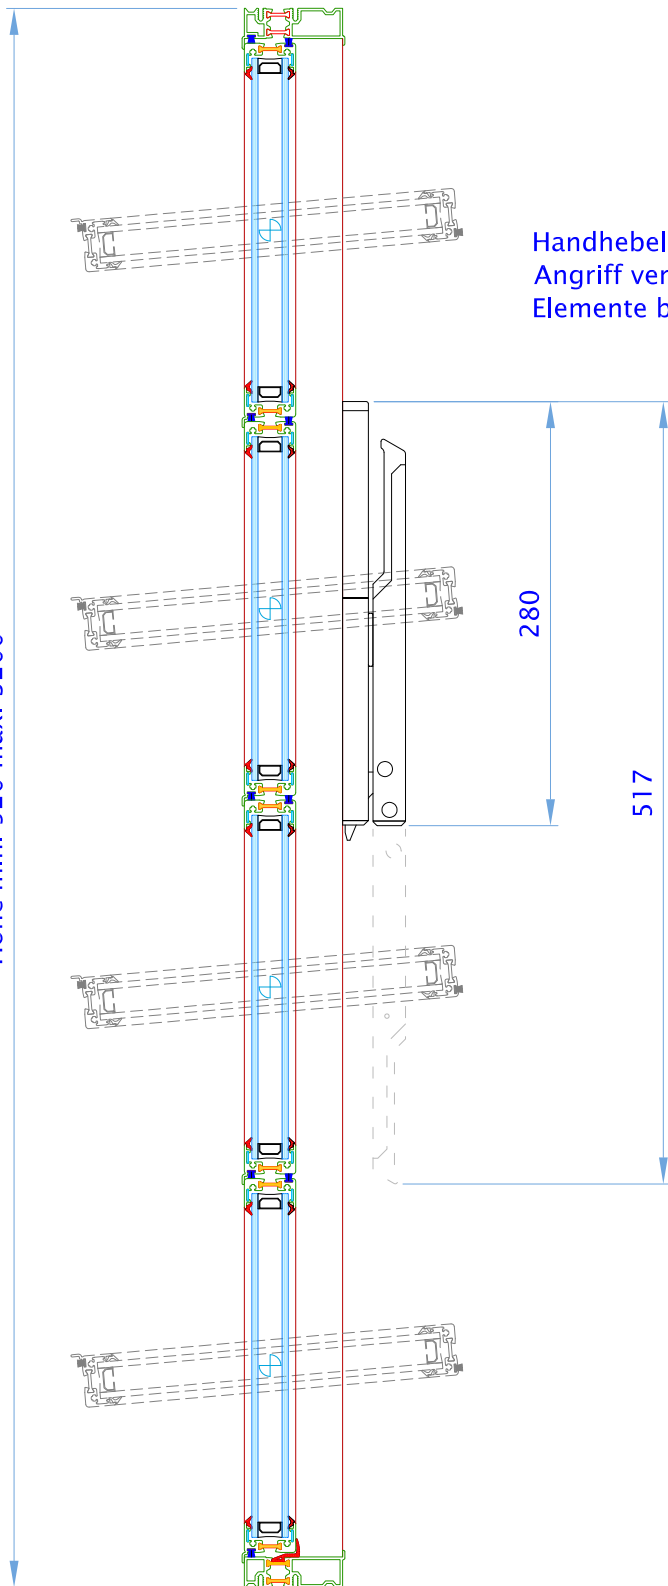

Höhe min: 520 max: 3200

Handhebel: OL90 von GEZE  
Angriff verdeckt  
Elemente bis 3m<sup>2</sup> Fensterfläche mit einem Antrieb

Handhebel auf dem Seitenpfosten montiert  
Position frei wählbar.  
Dargestellt: Handhebel von innen links