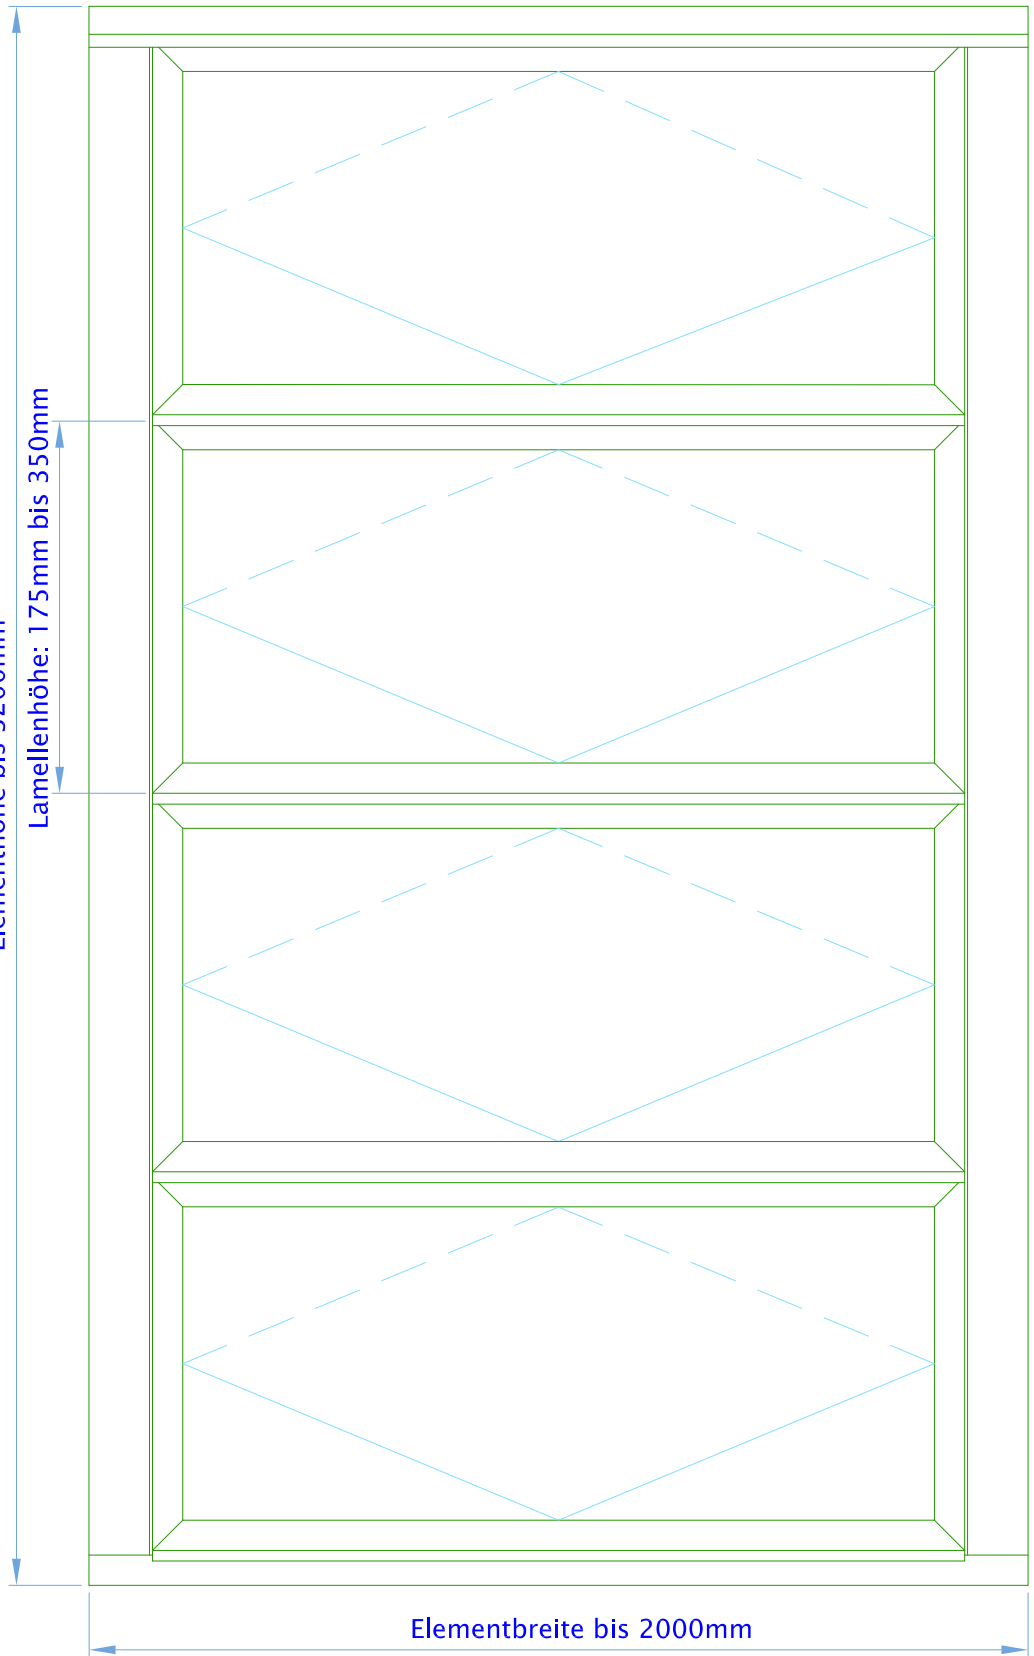

Elementhöhe bis 3200mm

Lamellenhöhe: 175mm bis 350mm

Auf der Aue 10  
69488 Birkenau  
Tel. 06201/84434-0  
Fax 06201/84434-19  
www.lamellenfenster.com

FLW 24
Außenansicht
Vertikal- und Horizontalschnitt
Thomas Fieger 24.11.2012
Blatt:1 A4 Maßstab: 1:5