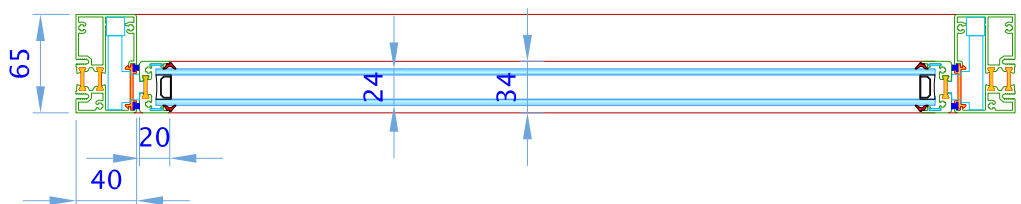

Elementhöhe bis 3200mm

Lamellenhöhe: 175mm bis 350mm

Auf der Aue 10  
69488 Birkenau  
Tel. 06201/84434-0  
Fax 06201/84434-19  
www.lamellenfenster.com

FLW 24
Außenansicht
Vertikal- und Horizontalschnitt
Thomas Fieger 24.11.2012
Blatt:1 A4 Maßstab: 1:5