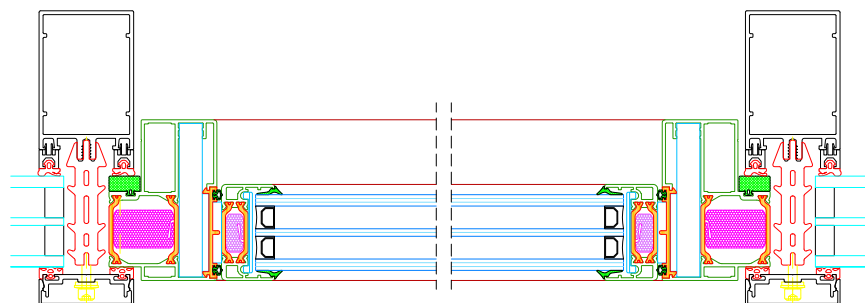

A-A

Einspannrahmen 17x40mm für PR-Fassaden
 Aufdopplung in jeder Dicke lieferbar
 Dargestellt:
 Aufdopplung 17x8mm aus EPDM

17
 40
 8 (variabel)

Auf der Aue 10
 69488 Birkenau
 Tel. 06201/84434-0
 Fax 06201/84434-19
 www.lamellenfenster.com

FLW 40_17
 EPDM 17x8mm
 Einspannrahmen 17x40mm
 Thomas Fieger 25.09.2012
 Blatt:5 A4 Maßstab: 1:4

FIEGER
Lamellenfenster

FEU 40