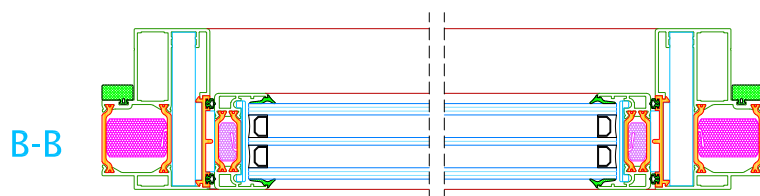

A-A

Einspannrahmen 17x40mm für PR-Fassaden
 Aufdopplung in jeder Dicke lieferbar
 Dargestellt:
 Aufdopplung 17x8mm aus EPDM

17
 40
 8 (variabel)

Auf der Aue 10
 69488 Birkenau
 Tel. 06201/84434-0
 Fax 06201/84434-19
 www.lamellenfenster.com

FLW 40_17
 EPDM 17x8mm
 Einspannrahmen 17x40mm
 Thomas Fieger 25.09.2012
 Blatt:5 A4 Maßstab: 1:4

FIEGER
Lamellenfenster

FEU 40