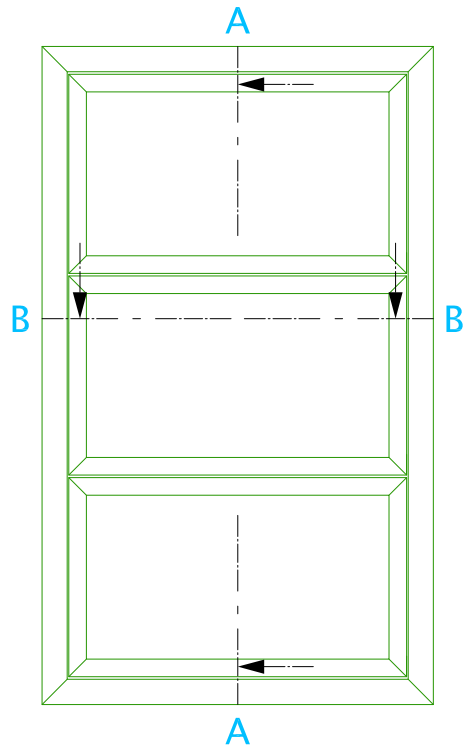

A-A

Einspannrahmen 17x40mm für PR-Fassaden
 Aufdopplung in jeder Dicke lieferbar
 Dargestellt:
 Aufdopplung 17x8mm aus EPDM

17
 40
 8 (variabel)

Auf der Aue 10
 69488 Birkenau
 Tel. 06201/84434-0
 Fax 06201/84434-19
 www.lamellenfenster.com

FLW 40_17
 EPDM 17x8mm
 Einspannrahmen 17x40mm
 Thomas Fieger 25.09.2012
 Blatt:5 A4 Maßstab: 1:4

FIEGER
Lamellenfenster

FEU 40